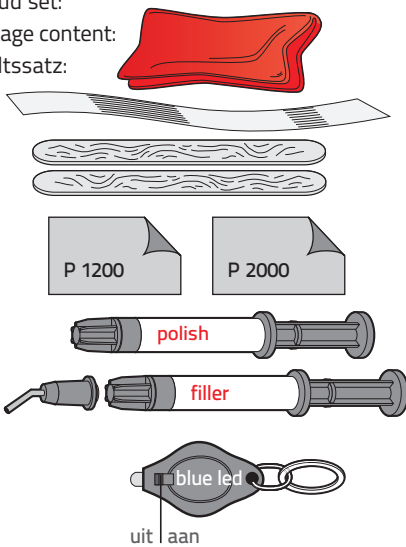

# SANITAIR FILLER

REPARATIESET SANITAIR & NATUURSTEEN  
SANITARY REPAIR SET & NATURAL STONE  
SANITÄR-REPARATUR-SET & NATURSTEIN

Distributed by Beltraco Benelux B.V.

Biestkampweg 21  
5249 JV Rosmalen (NL)  
T +31 (0)73 - 645 03 43  
W [www.beltraco.nl](http://www.beltraco.nl)  
E [info@beltraco.nl](mailto:info@beltraco.nl)

Inhoud set:  
Package content:  
Inhaltssatz:

Eigen benodigheden: alcohol en water  
Own requirements: alcohol and water  
Eigenbedarf: Alkohol und Wasser

1

Reinigen met alcohol of spiritus  
Clean with alcohol or spirits  
Mit Alkohol oder Spiritus reinigen

2

Microtip aanbrengen, Apply microtip,  
Mikrospitze auftragen

3

3.1 < 2mm filler

3.2 > 2mm filler

4

Transparante folie, Transparent foil, Transparente Folie

5