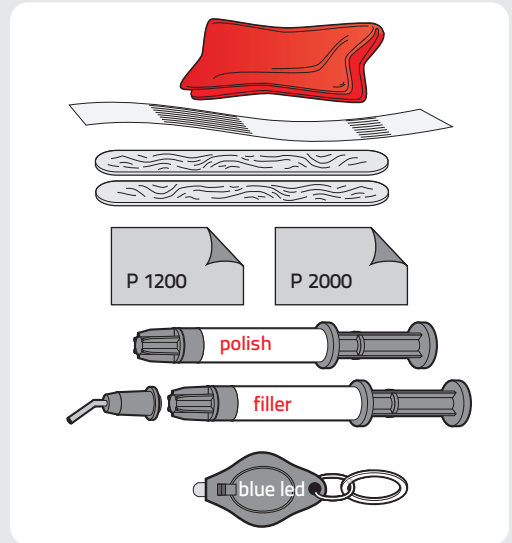

SANITAIR FILLER

REPARATIESET SANITAIR & NATUURSTEEN
SANITARY REPAIR SET & NATURAL STONE
SANITÄR-REPARATUR-SET & NATURSTEIN

SANITAIR FILLER

REPARATIESET SANITAIR & NATUURSTEEN
SANITARY REPAIR SET & NATURAL STONE
SANITÄR-REPARATUR-SET & NATURSTEIN

Distributed by Beltraco Benelux B.V.

Biestkampweg 21
5249 JV Rosmalen (NL)
T +31 (0)73 - 645 03 43
W www.beltraco.nl
E info@beltraco.nl