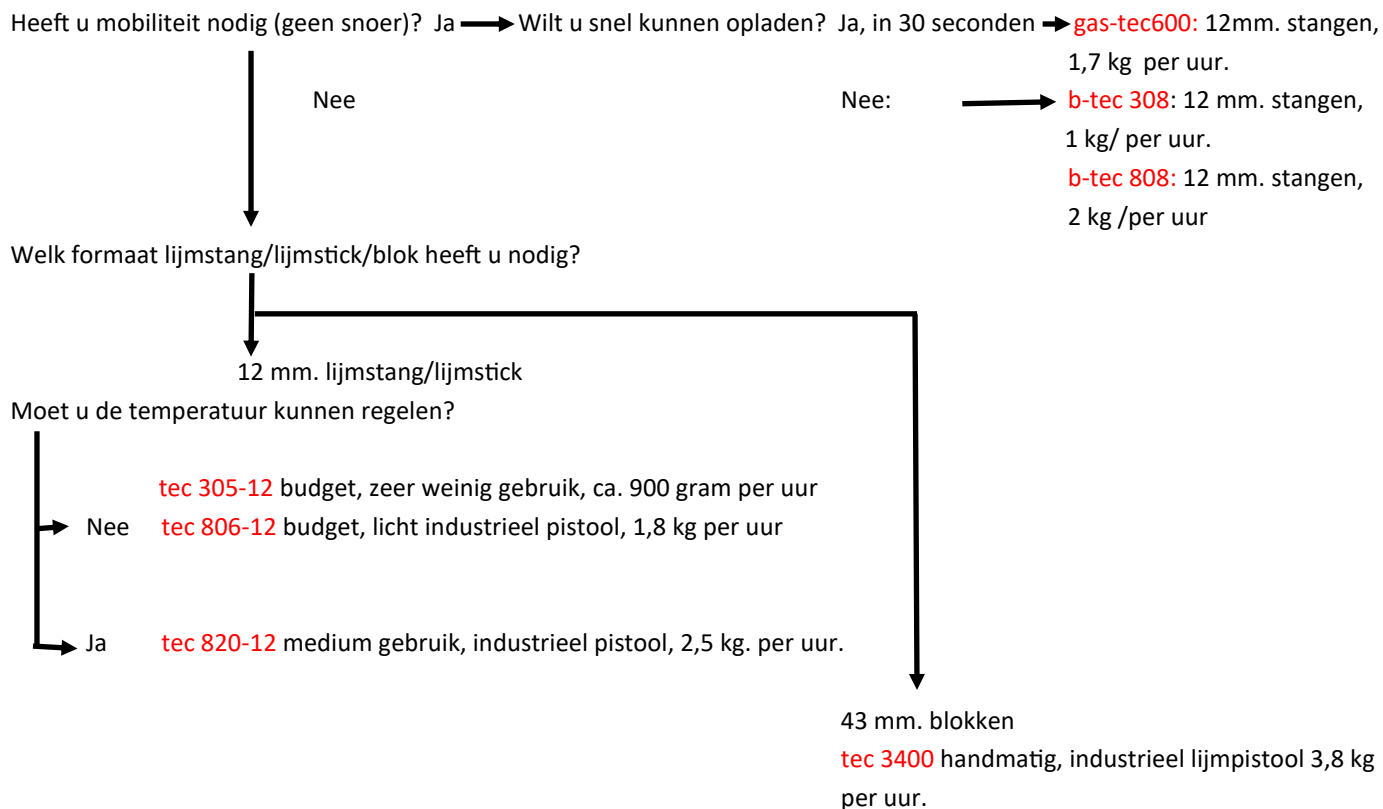

# Lijmpistool keuzekaart

REPARATIEOPLOSSINGEN & REINIGINGSPRODUCTEN

12 mm. lijmslang: tussen 34-45 stuks per kg. afhankelijk van de lijmsort  
43 mm. blokken: ongeveer 17 blokken per kg.